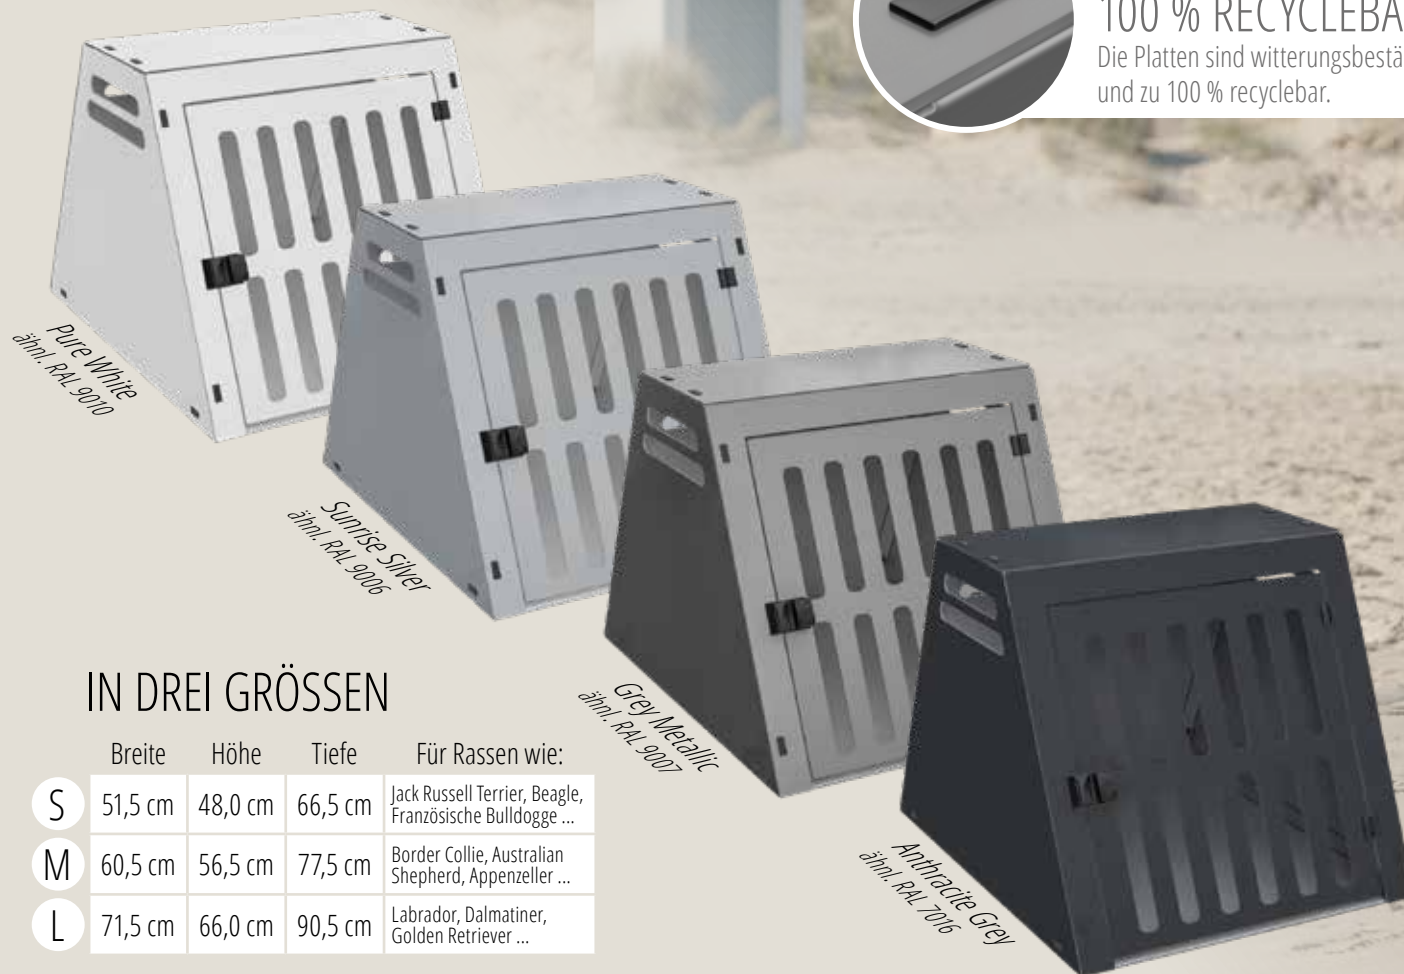

**INNOVATIVES
KLICKSYSTEM**
Werkzeuglose Montage

**PLATZSPARENDE
KONSTRUKTION**
4 mm Aluverbund-Platten

**HOCHWERTIGES
FALLENSCHLOSS**
Kein klappern oder quitschen

WÄHLEN SIE AUS DIESEN FARBEN...

**UV-BESTÄNDIG UND
100 % RECYCLEBAR**
Die Platten sind witterungsbeständig
und zu 100 % recyclebar.